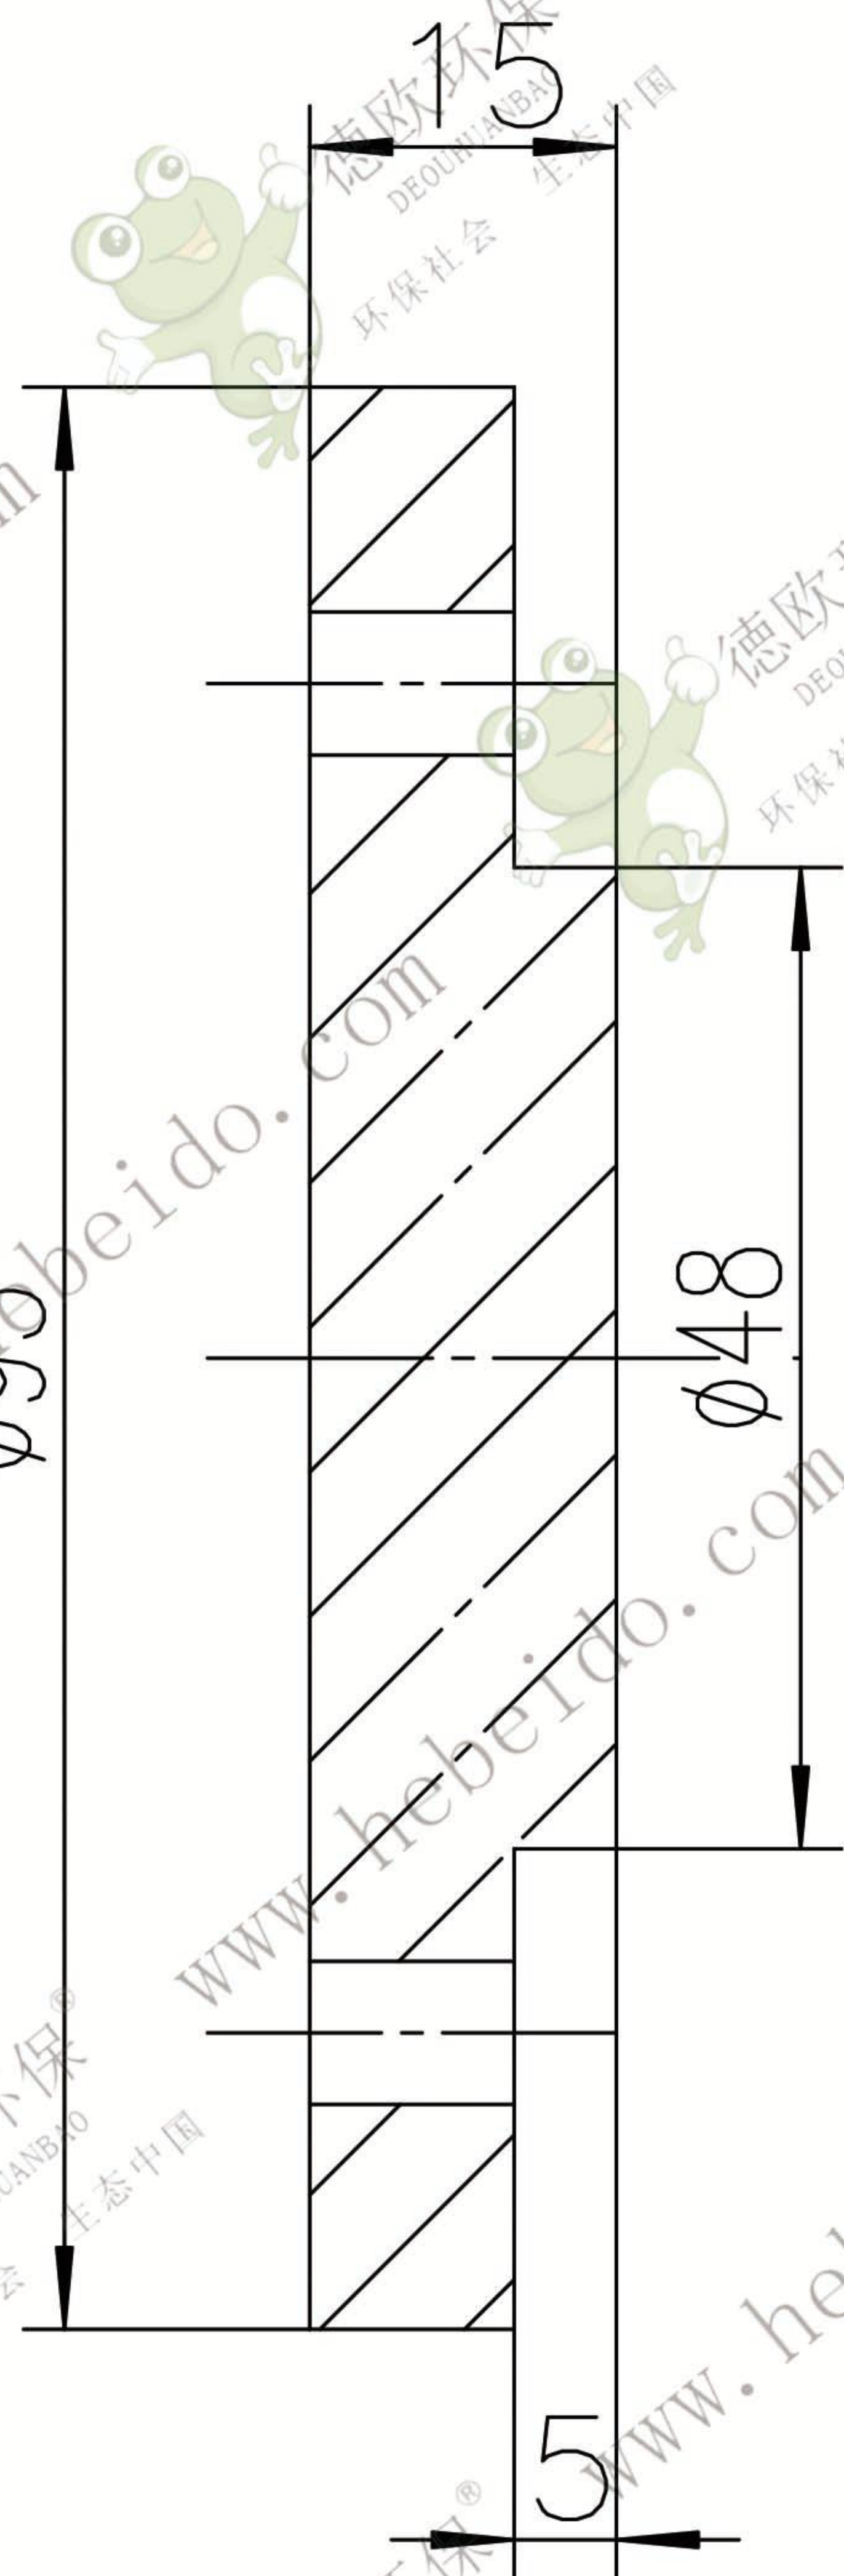

TH250G5

责任	
制图	
描图	
描校	
旧底图总号	
底图总号	
日期	签名

设计		标准化	
制图	转	审定	
审核	转		
工艺	转	日期	

盖

Q235-A

TH250G5

图样标记 数量 重量(Kg) 比例

1:1