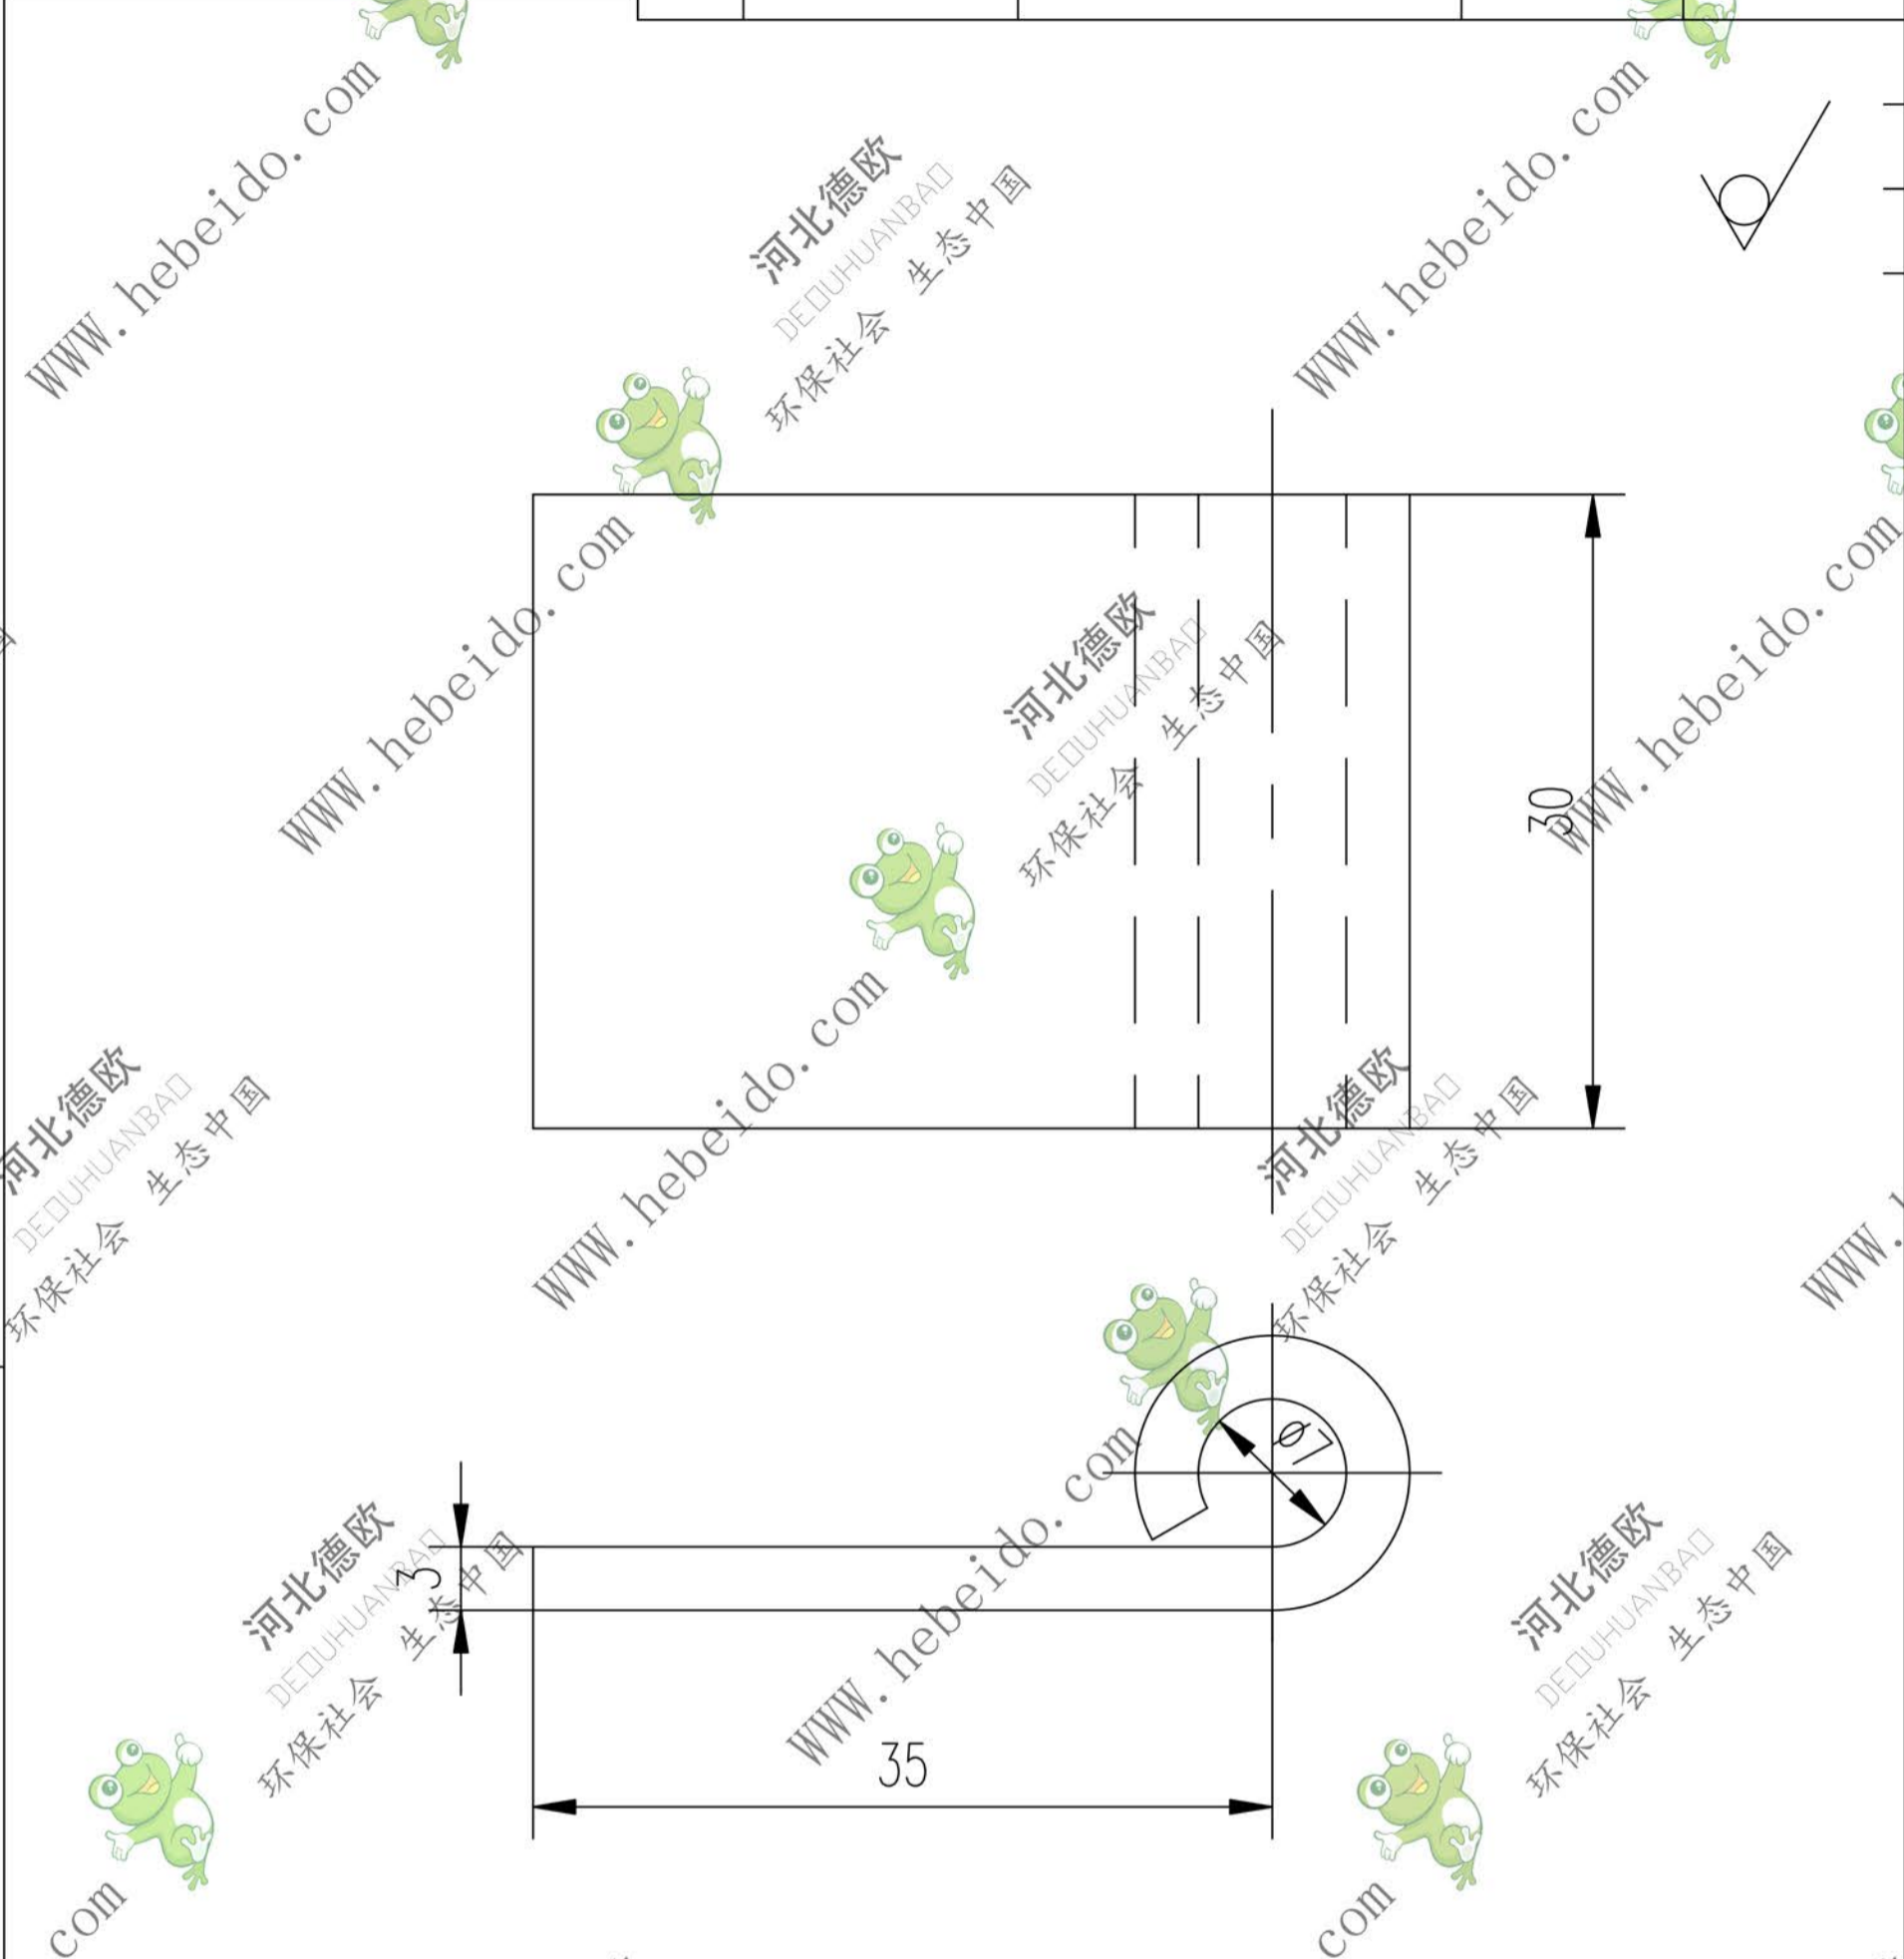

标记	文件号	修改内容	签名	日期

J22141211

图纸文件名
A4

	合同号	
	设计	李连通
校对		工艺会审
复核	刘飞	批准
标准化检查		图形输入
		日期

河北德欧 (展开长) ≈ 60
Q235-A

II 01J22141.2.1-1		
图样标记	重量 kg	比例
S	0.031	2:1
		共 页
德欧环保 DEOUHUANBAO 环保社会 生态中国		第 6 页