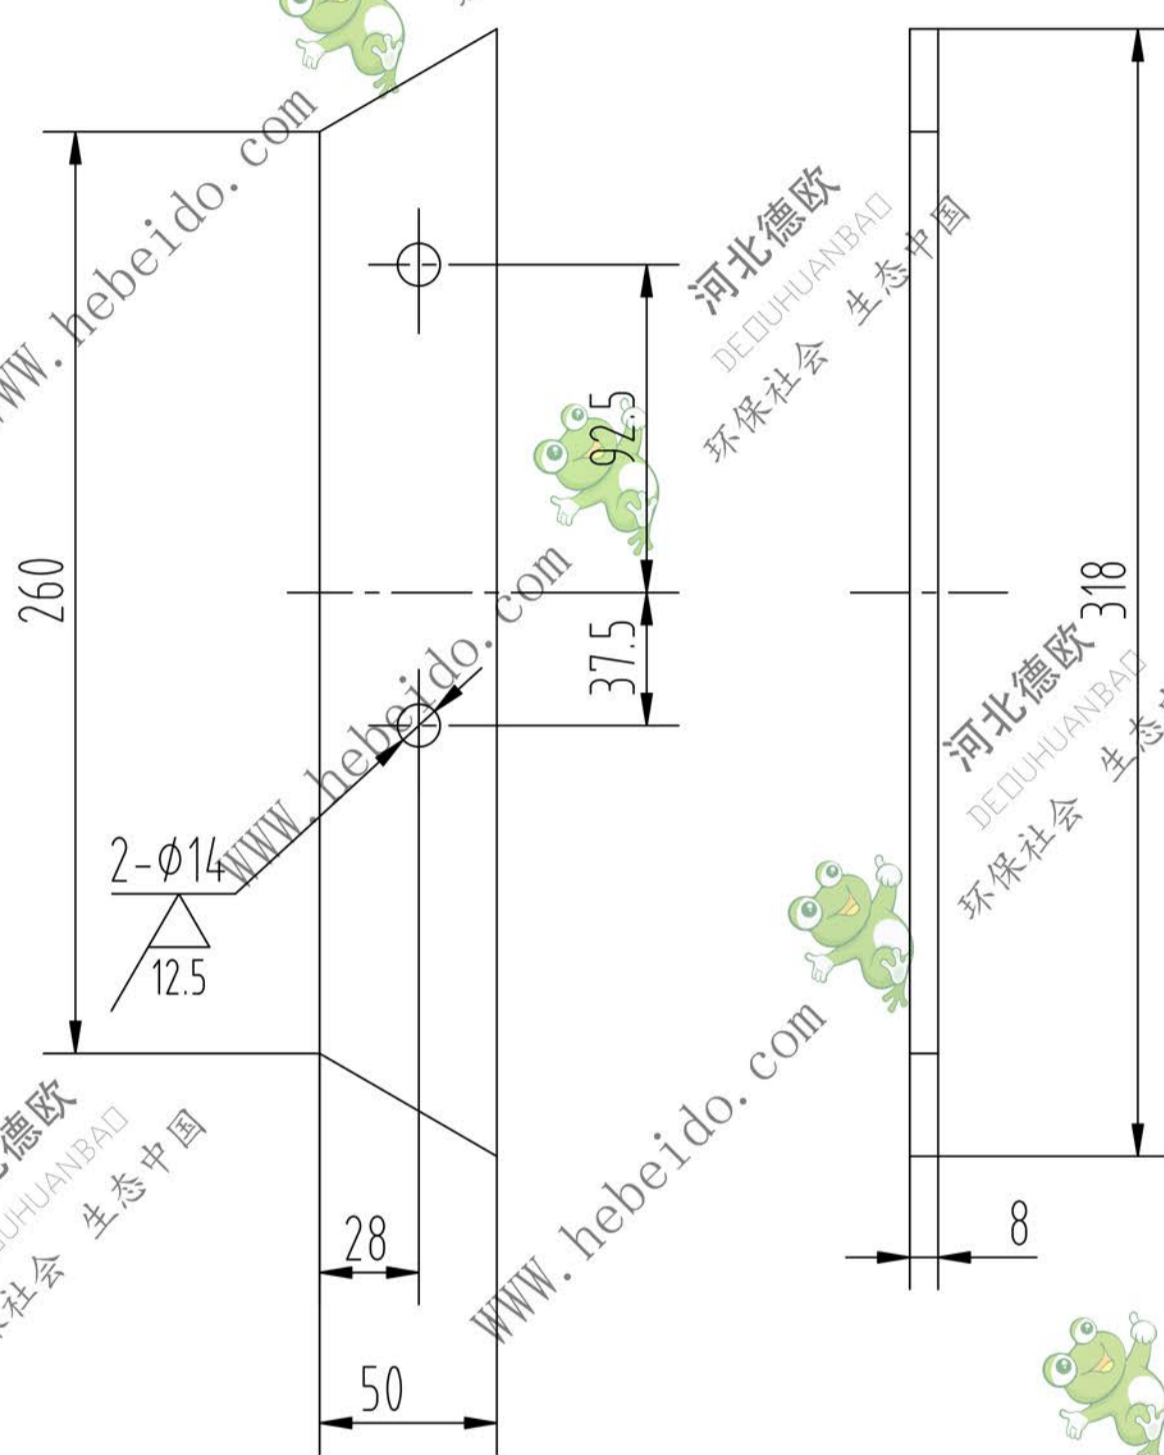

MS500-02-01-1

WWW.hebeido.com

河北德欧
DEOHUANBAO
环保社会 生态中国

WWW.hebeido.com

WWW.hebeido.com

标记	处数	分区	更改文件号	签名	年月日				
设计	李连通		标准化			阶段标记	重量	比例	
							1.2	1:3	
审核	秦海波		批准						
工艺	刘飞		日期			共	张	第	张

MS500-02-01-1